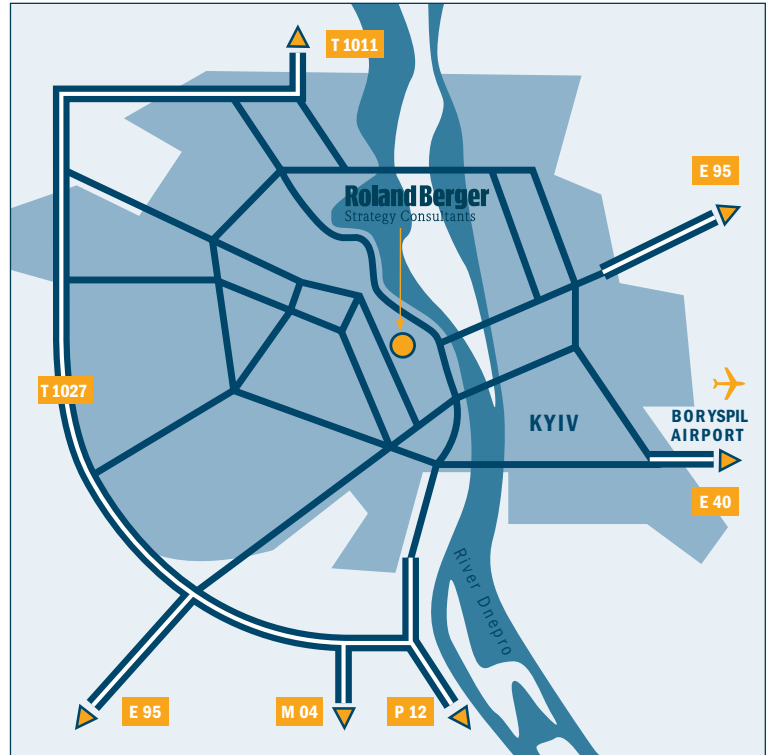

## КАК НАС НАЙТИ: Киевский офис

Киевский офис Roland Berger находится по адресу ул. Шелковичная 42/44, в двухэтажной секции бизнес центра Horizon Towers, на пересечении улиц Шелковичной и Дарвина.

### > На автомобиле

Приблизительным ориентиром для подъезда к офису может служить исторический квартал Бессарабского рынка, расположенный в самом центре города. Если Вы двигаетесь со стороны здания Верховной Рады (Парламента) Украины, с ул. Грушевского поверните на ул. Шелковичную. Если Вы подъезжаете с другой стороны, повернуть к офису Вы можете с бульвара Леси Украинки. По ул. Шелковичной двигайтесь до пересечения с ул. Дарвина, где Вы и сможете найти наш офис.

### > На общественном транспорте

Ближайшая к нашему офису станция метрополитена – "Дворец Спорта". Недалеко также находятся расположенные на других линиях станции "Крещатик" и "Площадь Льва Толстого".

Roland Berger Strategy Consultants TOV  
ул. Шелковичная 42/44  
01601 г. Киев, Украина  
Phone +380 44 49408-65  
Fax +380 44 49408-64  
[www.rolandberger.com.ua](http://www.rolandberger.com.ua)