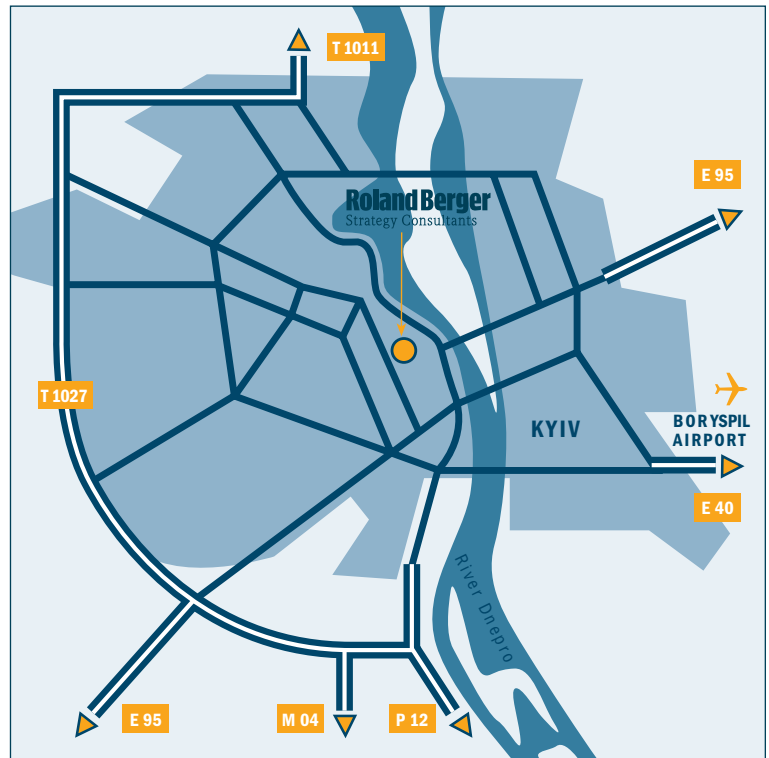

## КАК НАС НАЙТИ: Киевский офис

Киевский офис Roland Berger находится по адресу ул. Шелковичная 42/44, в двухэтажной секции бизнес центра Horizon Towers, на пересечении улиц Шелковичной и Дарвина.

### > На автомобиле

Приблизительным ориентиром для подъезда к офису может служить исторический квартал Бессарабского рынка, расположенный в самом центре города. Если Вы двигаетесь со стороны здания Верховной Рады (Парламента) Украины, с ул. Грушевского поверните на ул. Шелковичную. Если Вы подъезжаете с другой стороны, повернуть к офису Вы можете с бульвара Леси Украинки. По ул. Шелковичной двигайтесь до пересечения с ул. Дарвина, где Вы и сможете найти наш офис.

### > На общественном транспорте

Ближайшая к нашему офису станция метрополитена – "Дворец Спорта". Недалеко также находятся расположенные на других линиях станции "Крещатик" и "Площадь Льва Толстого".

Roland Berger Strategy Consultants TOV  
ул. Шелковичная 42/44  
01601 г. Киев, Украина  
Phone +380 44 49408-65  
Fax +380 44 49408-64  
[www.rolandberger.com.ua](http://www.rolandberger.com.ua)